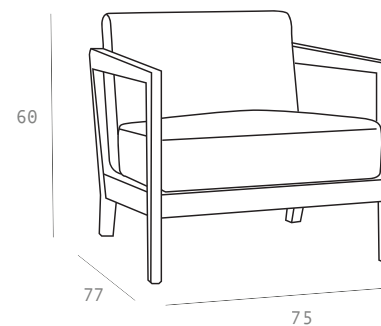

Dom

SOFA INDIVIDUAL

moda
incasa

Frente 75cm
Profundidad 77cm
Altura 60cm

Características

Es ideal
para exterior

Fácil
mantenimiento

Precio