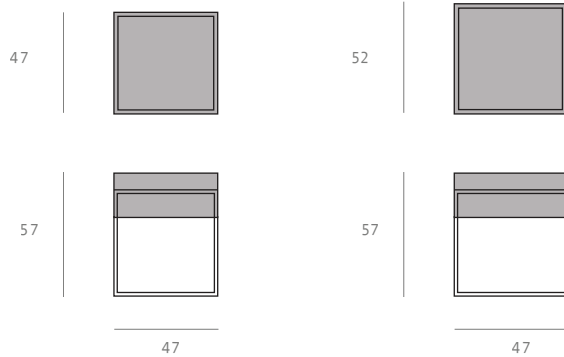

Guga

MESA AUXILIAR

moda
incasa

Frente	47cm
Fondo	47cm
Altura	57cm

47

47

57

Características

Dudas? info@modaincasa.com

Guga

MESA

moda
incasa

Medidas disponibles

Mesas auxiliares

Mesas centrales